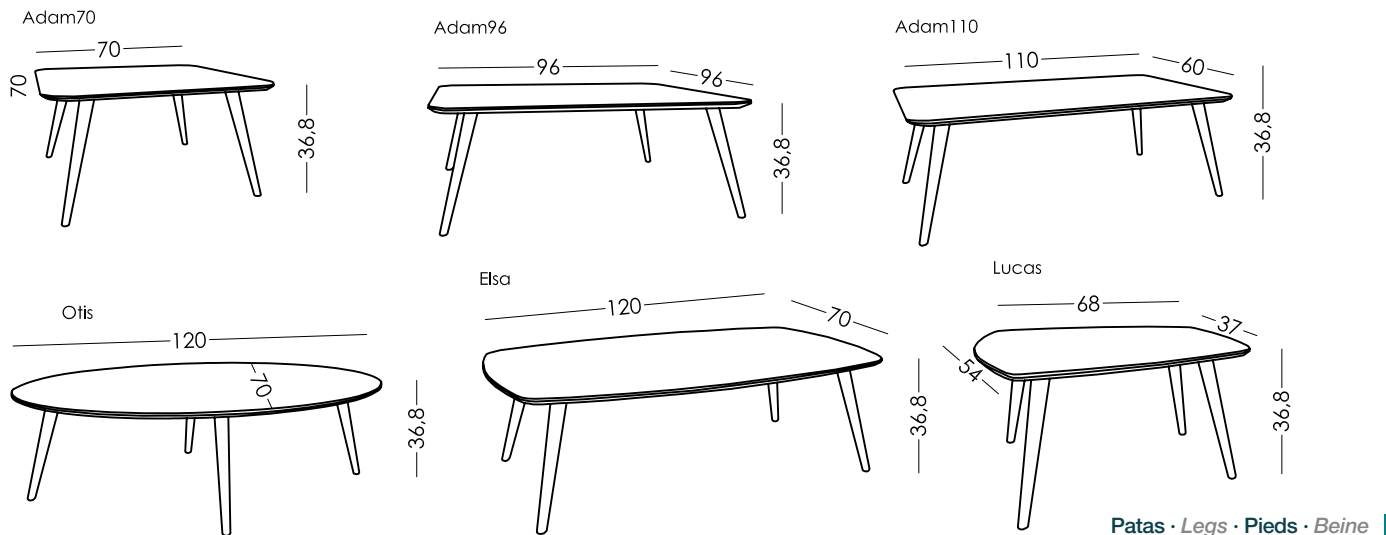

Datos técnicos · Technical information · Information technique · Technische Details

Estructura Frame Carcasse Gestell	
Tapa Seat suspension Suspension dossier Satteltgurt	Madera natural - Melamina Natural wood - Melamine Bois naturel - Mélamine Naturholz - Melamin
Acabados Back suspension Suspension dossier Rückenlehne Satteltgurt	
Embalaje Packaging Emballage Verpackung	Embalado en caja de cartón + bolsa de plástico Packed in cardboard box + plastic bag Emballé dans une boîte en carton + un sac en plastique Verpackt in Pappkarton + Plastiktüte
Instrucciones Instructions Instructions Anweisungen	

Medidas · Measures · Dimensions · Maße

Ancho Width Largeur Breite	68 - 120cm
Alto Height Hauteur Höhe	36.8cm
Fondo Depth Profondeur Tiefe	54 - 96cm
Peso Weight Poids Gewicht	
Volumen Volume Volume Band	

Croquis · Scheme · Esquisse · Skizze

Patas · Legs · Pieds · Beine

Nordik

Madera
Wood
Bois
Holz

Natural · Cerezo · Nogal · Wengue
Natural · Cherry · Walnut · Wengue
Naturel · Cerisier · Noyer · Wengué
Natur · Kirsche · Walnuss · Wengue

Colores de Mesa · Table Colours · Couleurs de Table · Farben des Tisches

Lacado Lacquer Laquage Lackierung	Nube Nube Cloud Nuage Wolke	Antracita Antracita Anthracite Anthracite Anthrazit	Oxido Oxido Rust Rouille Rost	Naranja Naranja Orange Orange Orange	Pistacho Pistacho Pistachio Pistache Pistazien	Ocre Ocre Ochre Ocker	Humo Humo Smoke Fumée Rauch
	Mar Mar Sea Mer Meer	Negro Negro Black Noir Schwarz	Perla Perla Pearl Perle Perle	Piedra Piedra Stone Pierre Stein	Blanco Blanco White Blanc Weiß	Fucsia Fucsia Fuchsia Fuchsia Fuchsie	Bosque Bosque Forest Forêt Wald
	Cerezo Cerezo Cherry Cerise Kirsche	Nogal Nogal Walnut Noyer Walnuss	Wengue Wengue Wengé Wengé Wenge	Natural Natural Natural Naturel Natürlich	Imagine Imagine Printed Imprimé Gedruck